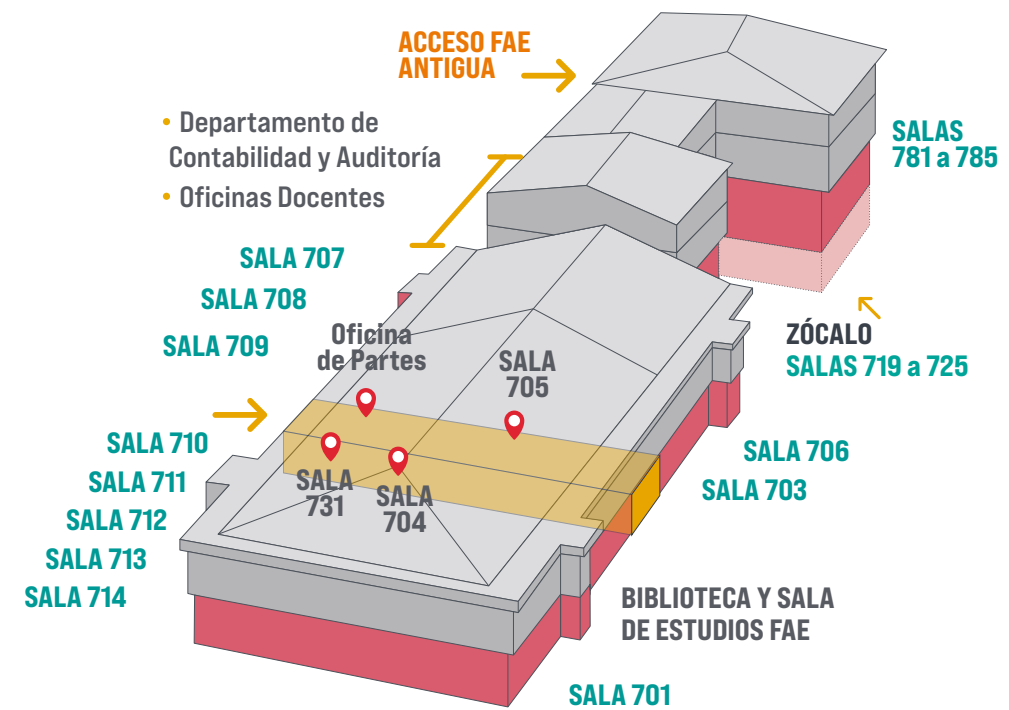

## Servicios FAE

-  **Biblioteca y Sala de Estudio**  
FAE Antigua
-  **Bicicletero**  
Nuevo Edificio FAE
-  **Espacio de Comedor**  
FAE Antigua y Nuevo Edificio FAE
-  **Terrazas**  
Nuevo Edificio FAE
-  **Microondas**  
FAE Antigua y Nuevo Edificio FAE
-  **Casino**  
Nuevo Edificio FAE

## Nuestra web FAE

¡Escanea el código y encuentra toda la información que necesitas en nuestra web FAE!

» <https://fae.usach.cl/fae/>

## EDIFICIO ANTIGUO FAE

- ZÓCALO**  
Salas 719 a 725
- PISO 01**  
Sala 701  
Salas 703 a 714  
Sala 731  
Salas 781 a 785  
Biblioteca y Sala de Estudio  
Departamento de Contabilidad y Auditoría  
Oficinas Docentes

- PISO 02**  
Sala 715 a 718  
Sala 788 y 789  
Sala de Estudios  
Decanato  
Departamento de Economía  
Departamento de Gestión y Políticas Públicas  
Oficinas Docentes

- PISO 03**  
Departamento de Administración  
Oficinas Docentes