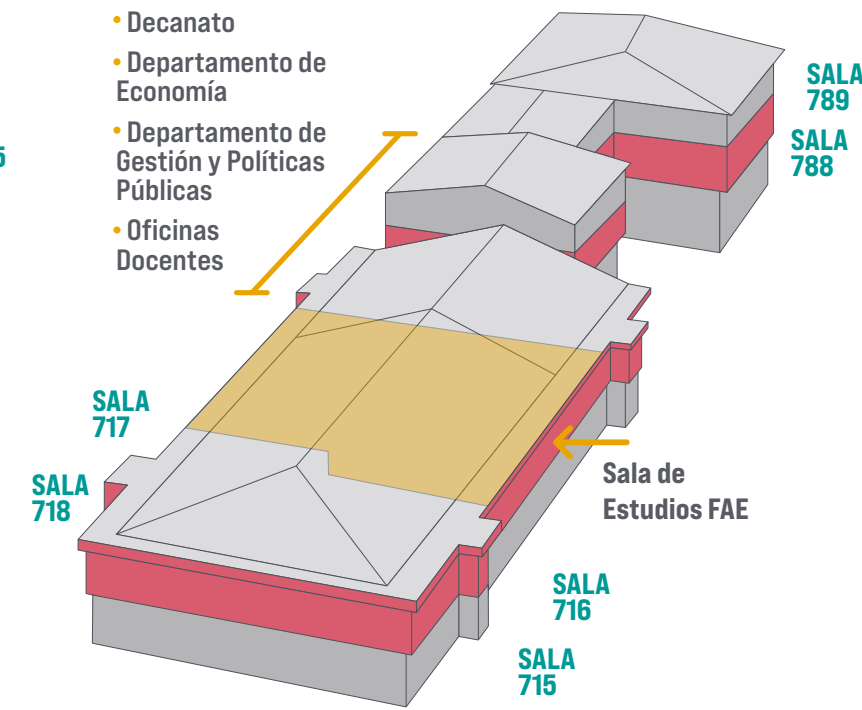

## Servicios FAE

-  **Biblioteca y Sala de Estudio**  
FAE Antigua
-  **Bicicletero**  
Nuevo Edificio FAE
-  **Espacio de Comedor**  
FAE Antigua y Nuevo Edificio FAE
-  **Terrazas**  
Nuevo Edificio FAE
-  **Microondas**  
FAE Antigua y Nuevo Edificio FAE
-  **Casino**  
Nuevo Edificio FAE

## Nuestra web FAE

¡Escanea el código y encuentra toda la información que necesitas en nuestra web FAE!

» <https://fae.usach.cl/fae/>

## EDIFICIO ANTIGUO FAE

- ZÓCALO**  
Salas 719 a 725
- PISO 01**  
Sala 701  
Salas 703 a 714  
Sala 731  
Salas 781 a 785  
Biblioteca y Sala de Estudio  
Departamento de Contabilidad y Auditoría  
Oficinas Docentes

- PISO 02**  
Sala 715 a 718  
Sala 788 y 789  
Sala de Estudios  
Decanato  
Departamento de Economía  
Departamento de Gestión y Políticas Públicas  
Oficinas Docentes

- PISO 03**  
Departamento de Administración  
Oficinas Docentes